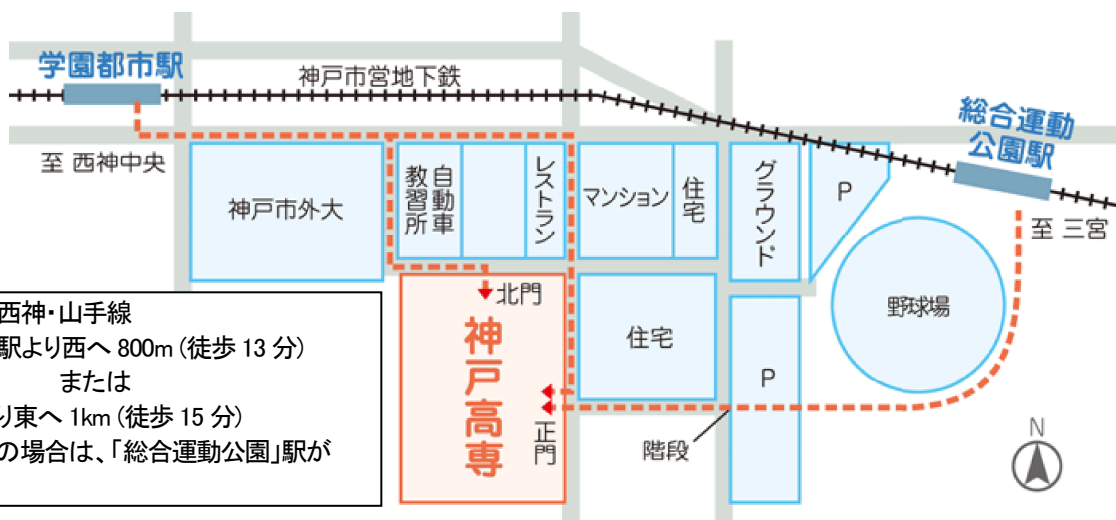

神戸市立工業高等専門学校への交通案内図(三宮～総合運動公園間約 20 分)

最寄り駅からの神戸市立工業高等専門学校への地図

神戸市立工業高等専門学校内会場配置図