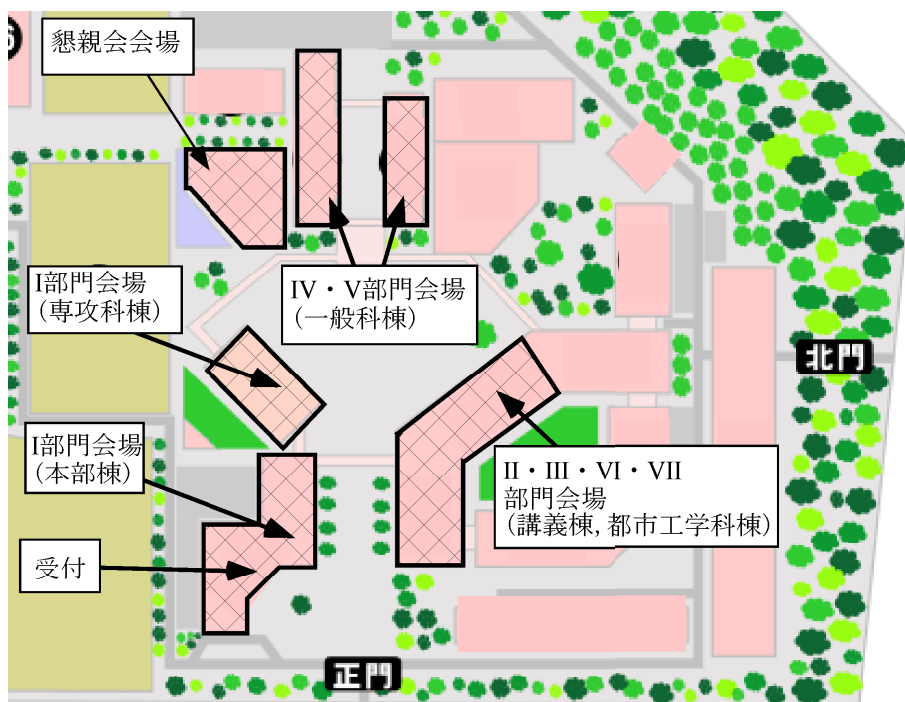

神戸市立工業高等専門学校への交通案内図(三宮～総合運動公園間約 20 分)

最寄り駅からの神戸市立工業高等専門学校への地図

神戸市立工業高等専門学校内会場配置図