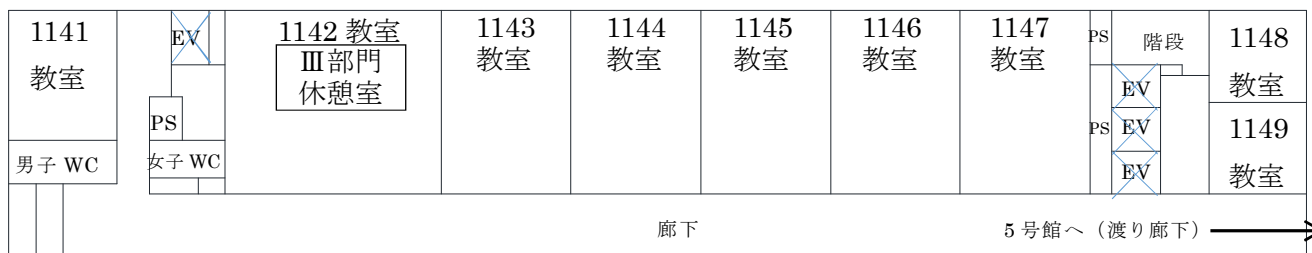

東門

総合受付

バス停
京阪寝屋川市駅行きバス停
は、正門を出て道路渡ってすぐ

摂大国際会館

南門

摂南大学 寝屋川キャンパス

講演会会場 (教室) 配置図

11号館 2階

5号館 2階

講演会会場 (教室) 配置図

11号館 3階

5号館 3階

講演会会場 (教室) 配置図

11号館 4階

5号館 4階

講演会会場 (教室) 配置図

総合受付 1号館 1階

表彰式・懇親会会場 11号館 11階