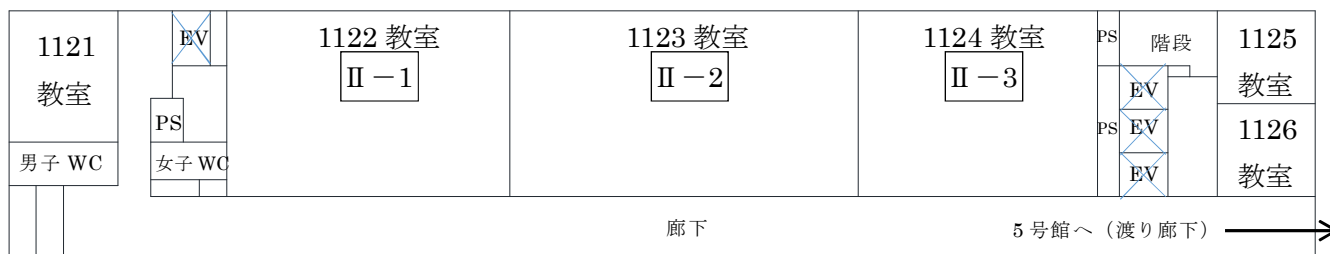

第1グラウンド
(人工芝
グラウンド)

自転車
駐輪場

11号館

1号館

12号館

正門

優秀発表者表彰式・
懇親会会場

摂大交流会館

東門

総合受付

バス停
京阪寝屋川市駅行きバス停
は、正門を出て道路渡ってすぐ

摂大国際会館

南門

摂南大学 寝屋川キャンパス

講演会会場 (教室) 配置図

11号館 2階

5号館 2階

講演会会場 (教室) 配置図

11号館 3階

5号館 3階

講演会会場 (教室) 配置図

11号館 4階

5号館 4階

講演会会場 (教室) 配置図