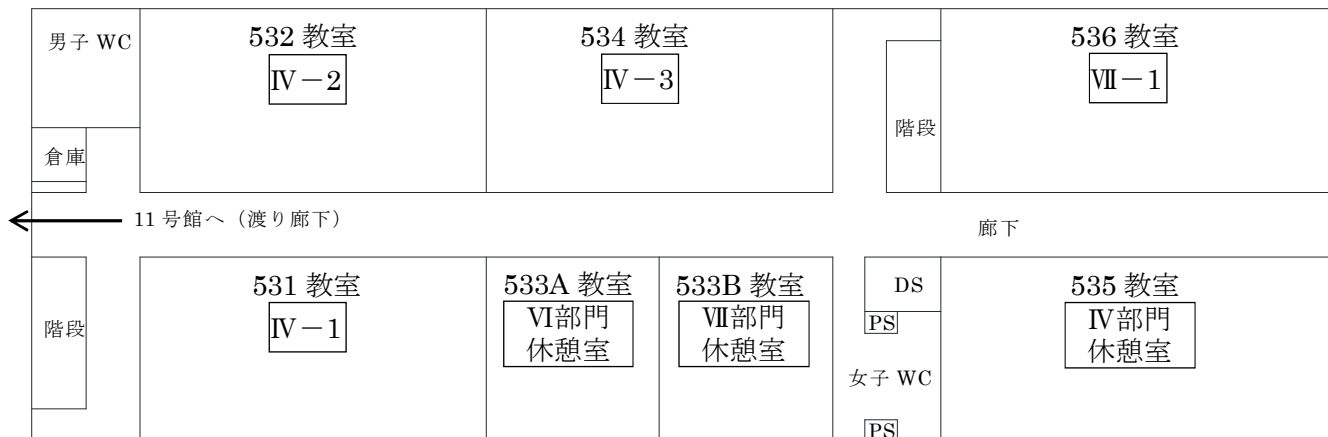

東門

総合受付

バス停
京阪寝屋川市駅行きバス停
は、正門を出て道路渡ってすぐ

摂大国際会館

南門

摂南大学 寝屋川キャンパス

講演会会場 (教室) 配置図

11号館 2階

5号館 2階

講演会会場 (教室) 配置図

11号館 3階

5号館 3階

講演会会場 (教室) 配置図

11号館 4階

5号館 4階

講演会会場 (教室) 配置図

総合受付 1号館 1階

表彰式・懇親会会場 11号館 11階