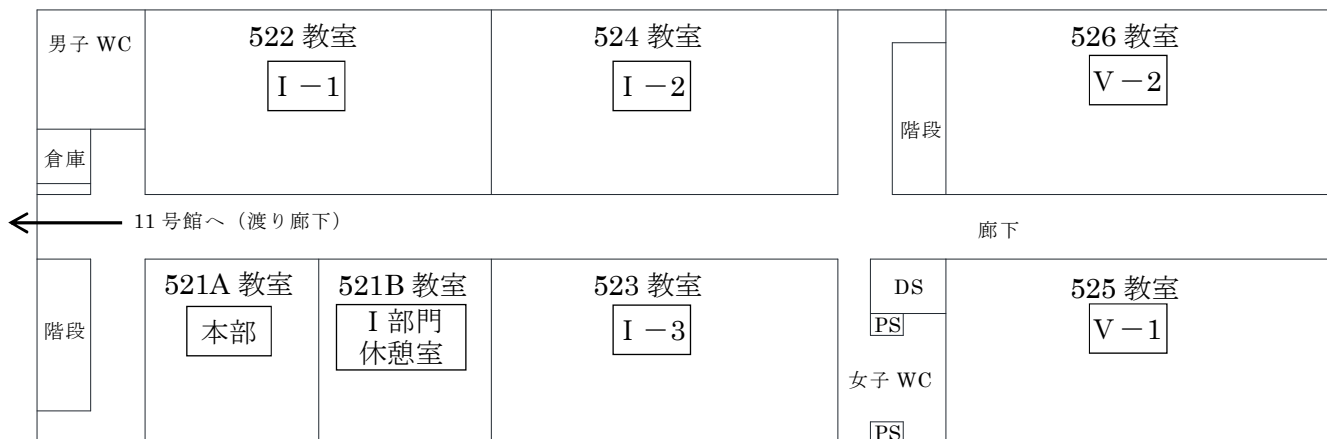

第1グラウンド
(人工芝
グラウンド)

自転車
駐輪場

11号館

1号館

12号館

正門

優秀発表者表彰式・
懇親会会場

摂大交流会館

東門

総合受付

バス停
京阪寝屋川市駅行きバス停
は、正門を出て道路渡ってすぐ

摂大国際会館

南門

摂南大学 寝屋川キャンパス

講演会会場 (教室) 配置図

11号館 2階

5号館 2階

講演会会場 (教室) 配置図

11号館 3階

5号館 3階

講演会会場 (教室) 配置図

11号館 4階

5号館 4階

講演会会場 (教室) 配置図