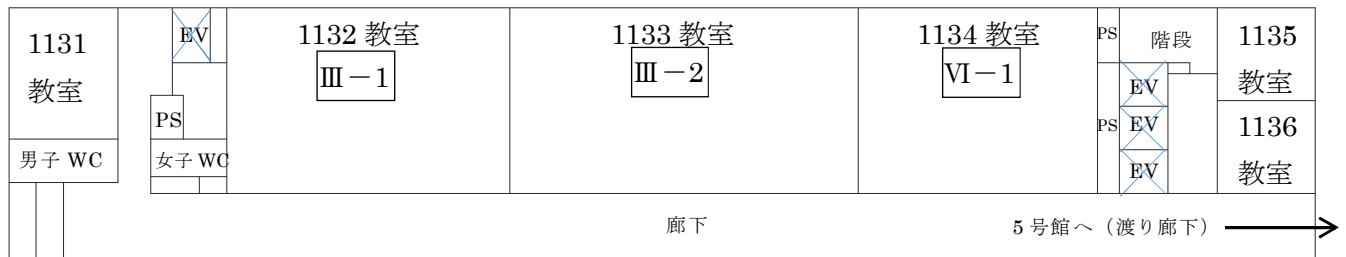

第1グラウンド
(人工芝
グラウンド)

自転車
駐輪場

11号館

1号館

12号館

正門

優秀発表者表彰式・
懇親会会場

摂大交流会館

東門

総合受付

バス停
京阪寝屋川市駅行きバス停
は、正門を出て道路渡ってすぐ

摂大国際会館

南門

摂南大学 寝屋川キャンパス

講演会会場 (教室) 配置図

11号館 2階

5号館 2階

講演会会場 (教室) 配置図

11号館 3階

5号館 3階

講演会会場 (教室) 配置図

11号館 4階

5号館 4階

講演会会場 (教室) 配置図