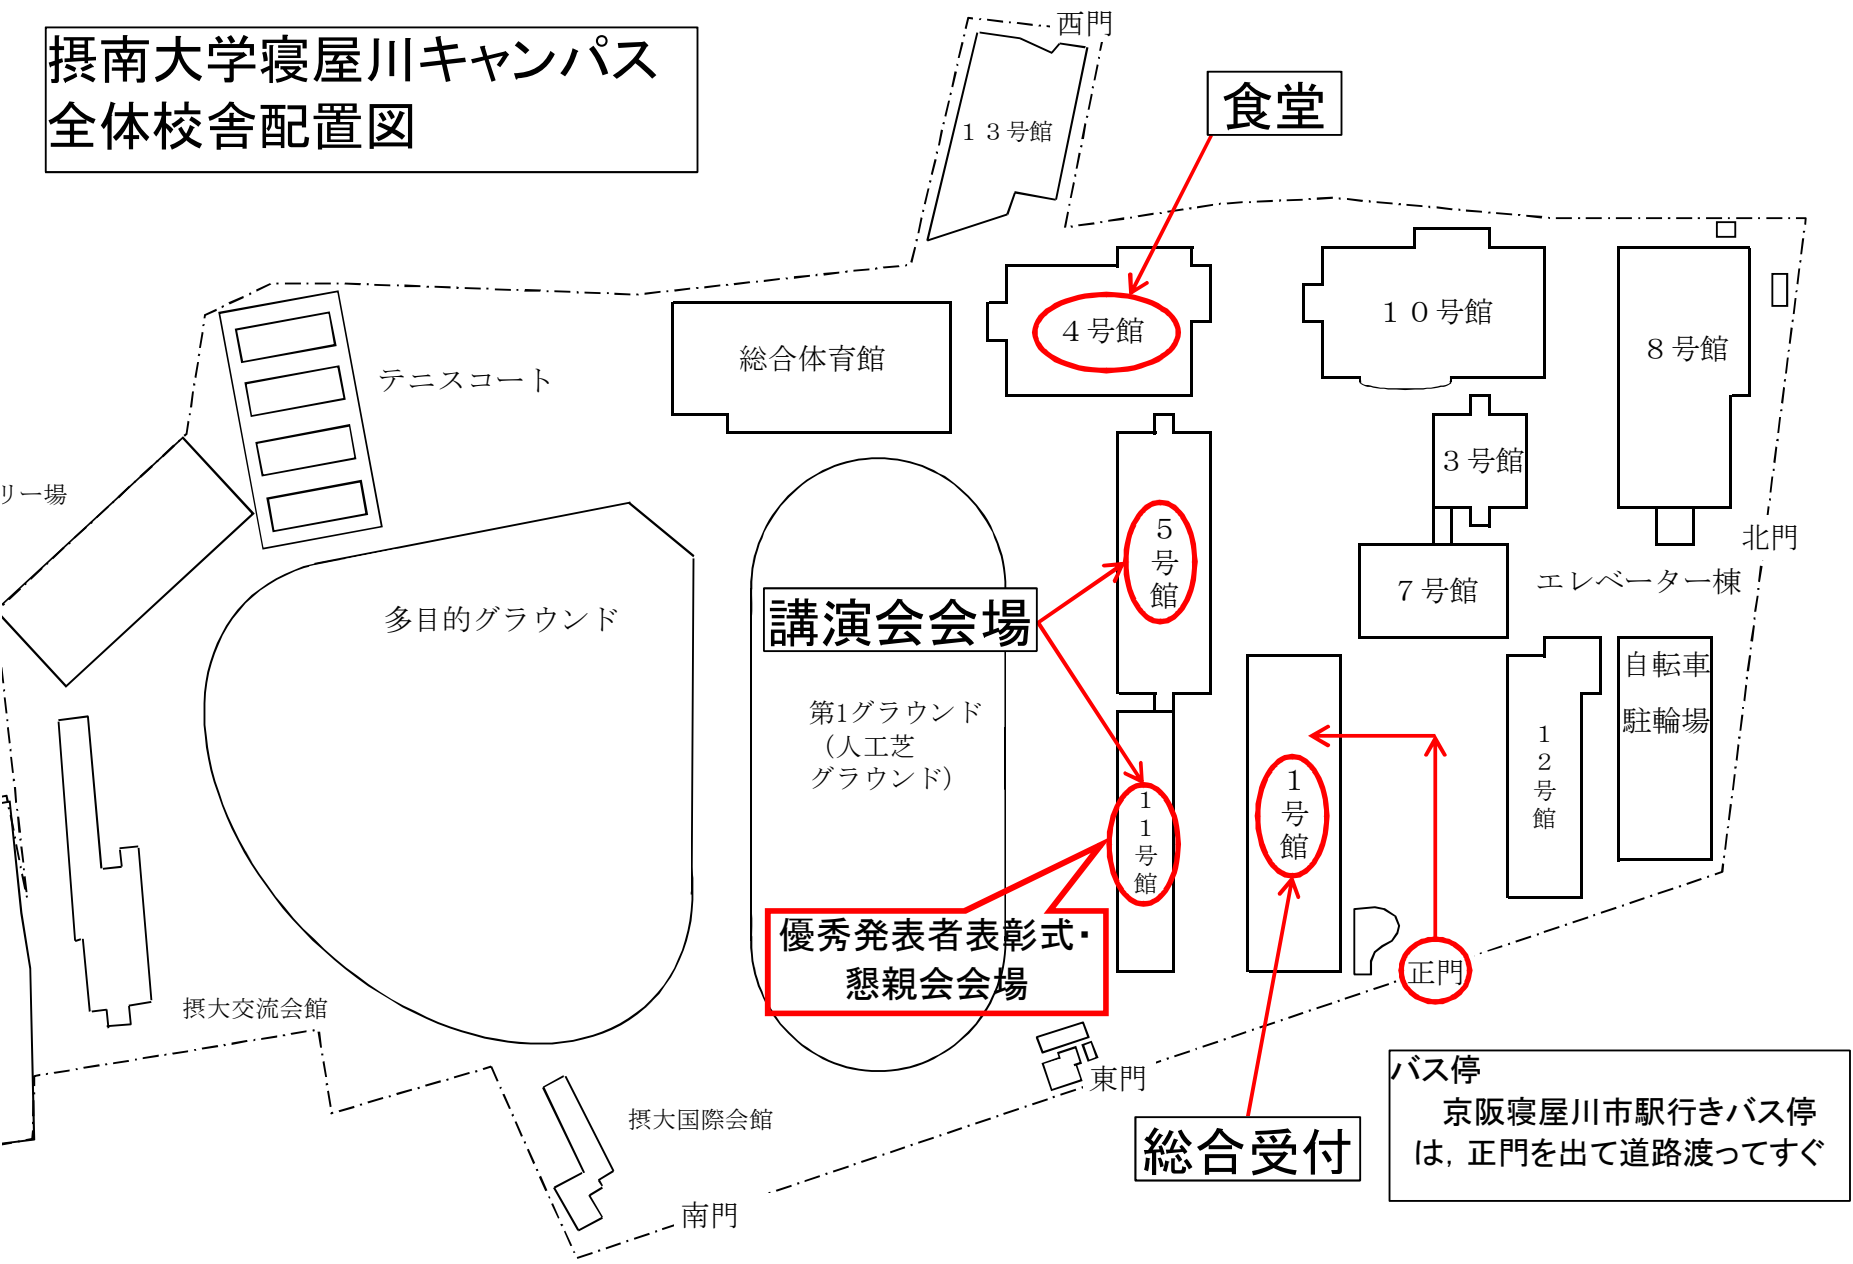

摂南大学寝屋川キャンパス 全体校舎配置図

食堂

13号館

4号館

10号館

8号館

テニスコート

総合体育館

3号館

北門

野球場

多目的グラウンド

講演会会場

5号館

7号館

エレベーター棟

第1グラウンド
(人工芝
グラウンド)

自転車
駐輪場

11号館

1号館

12号館

正門

優秀発表者表彰式・
懇親会会場

摂大交流会館

東門

総合受付

バス停
京阪寝屋川市駅行きバス停
は、正門を出て道路渡ってすぐ

摂大国際会館

南門

摂南大学 寝屋川キャンパス

講演会会場 (教室) 配置図

11号館 2階