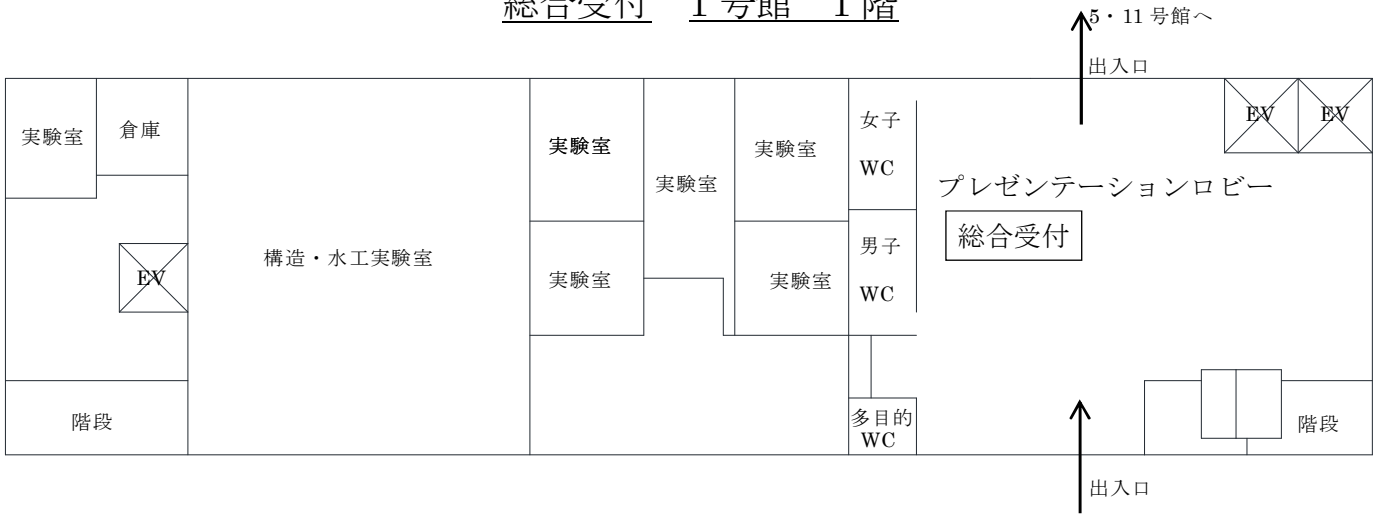

第1グラウンド
(人工芝
グラウンド)

自転車
駐輪場

11号館

1号館

12号館

正門

優秀発表者表彰式・
懇親会会場

摂大交流会館

東門

総合受付

バス停
京阪寝屋川市駅行きバス停
は、正門を出て道路渡ってすぐ

摂大国際会館

南門

摂南大学 寝屋川キャンパス

講演会会場 (教室) 配置図

11号館 2階

5号館 2階

講演会会場 (教室) 配置図

11号館 3階

5号館 3階

講演会会場 (教室) 配置図

11号館 4階

5号館 4階

講演会会場 (教室) 配置図

総合受付 1号館 1階

表彰式・懇親会会場 11号館 11階