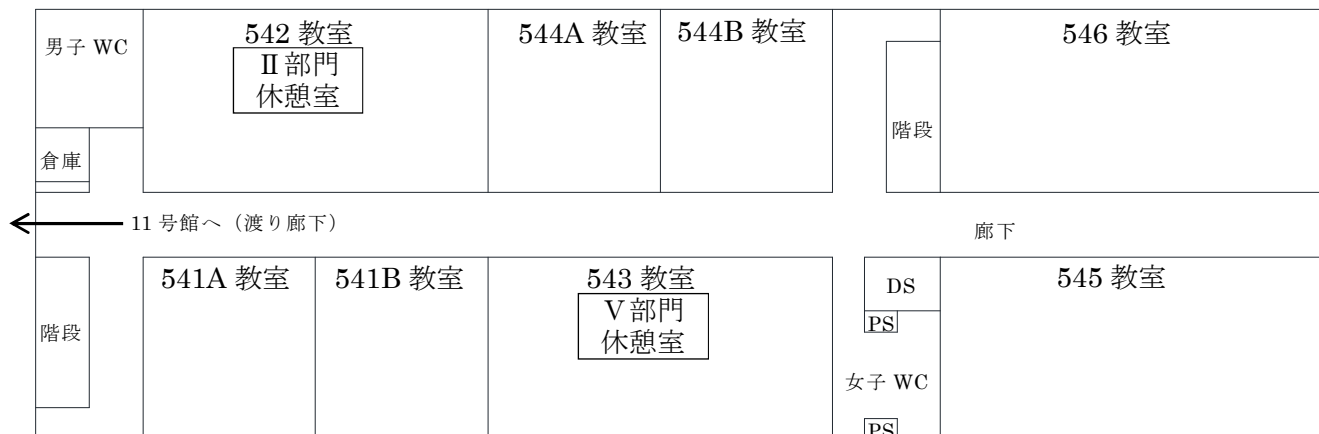

東門

総合受付

バス停
京阪寝屋川市駅行きバス停
は、正門を出て道路渡ってすぐ

摂大国際会館

南門

摂南大学 寝屋川キャンパス

講演会会場 (教室) 配置図

11号館 2階

5号館 2階

講演会会場 (教室) 配置図

11号館 3階

5号館 3階

講演会会場 (教室) 配置図

11号館 4階

5号館 4階

講演会会場 (教室) 配置図

総合受付 1号館 1階

表彰式・懇親会会場 11号館 11階